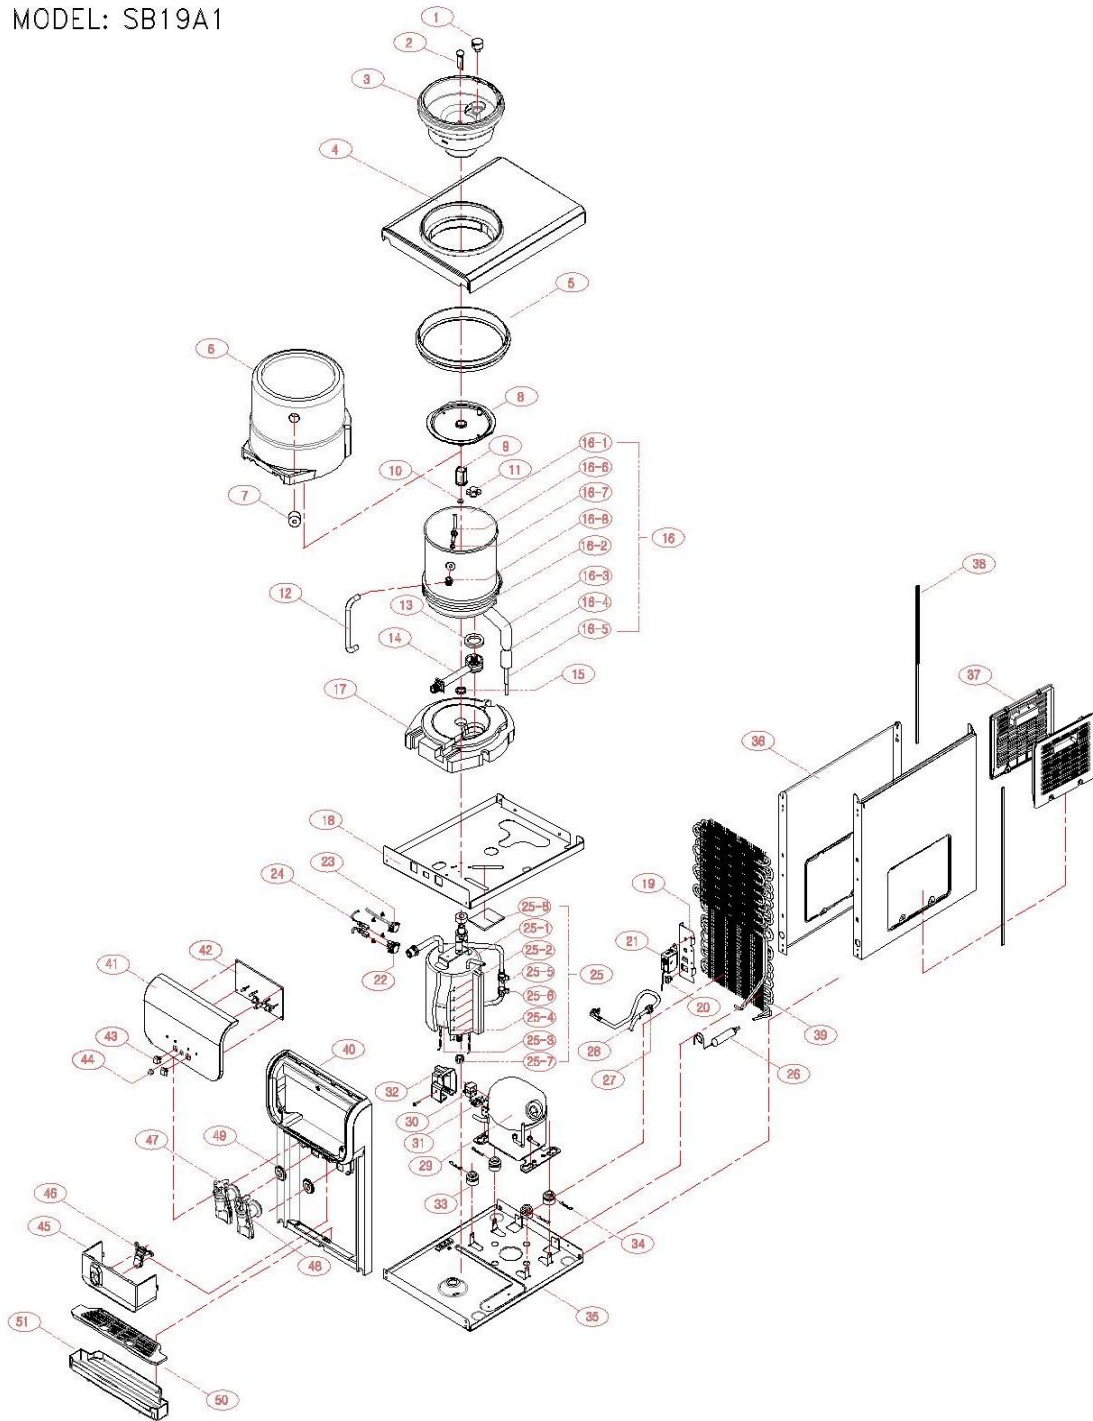

EXPLODED VIEW
MODEL: SB19A1

911-2 Hogye-Dong, Dongan-Gu, Anyang, Kyungki-Do, 431-836 Korea
Tel:82-31-453-8288 Fax:82-31-425-8115/82-31-458-5077
E-mail:trade04@clovercooler.com Homepage:http://www.clovercooler.com

PARTS LIST FOR SB19A1