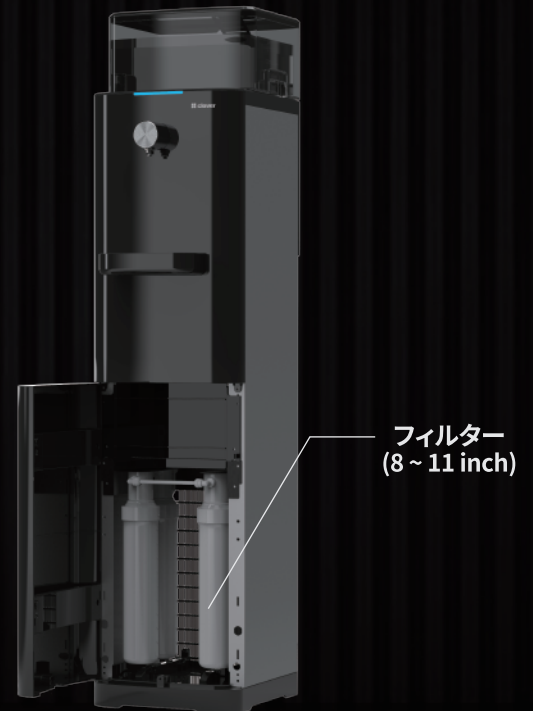

DS28

非水道連結型浄水器

核心機能

- ・水道と繋げるための配管工事が要らなく、素早い設置が可能。
- ・設置位置に関らずに、自由に設置可能。
- ・高性能フィルターを使用することで浄水量は分毎に1L以上可能。
- ・流路の切り替えバルブで易しく素早いフィルターの洗浄可能。
- ・設置しやすく便利でワンタッチフィルター5段設置可能。
- ・スタイリッシュでモダンなデザインを採用。
- ・高性能UV LEDが装着されている。
- ・エネルギー節電モード搭載
- ・操作パネルが高くて使用しやすく、幼児の誤作動による火傷事故防止。
- ・高い出水口で使用しやすい。

Specification

- ・寸法 272 x 323 x 1178 / W x D x H (mm)
- ・重量 18 kg
- ・タンクサイズ 冷水3.3 / 湯水1.6 (L)
- ・カラー ブラック / ホワイト

DS28

非水道連結型浄水器

核心機能

- ・水道と繋げるための配管工事が要らなく、素早い設置が可能。
- ・設置位置に関らずに、自由に設置可能。
- ・高性能フィルターを使用することで浄水量は分毎に1L以上可能。
- ・流路の切り替えバルブで易しく素早いフィルターの洗浄可能。
- ・設置しやすく便利でワンタッチフィルター5段設置可能。
- ・スタイリッシュでモダンなデザインを採用。
- ・高性能UV LEDが装着されている。
- ・エネルギー節電モード搭載
- ・操作パネルが高くて使用しやすく、幼児の誤作動による火傷事故防止。
- ・高い出水口で使用しやすい。

Specification

- ・寸法 272 x 323 x 1178 / W x D x H (mm)
- ・重量 18 kg
- ・タンクサイズ 冷水 3.3 / 湯水 1.6 (L)
- ・カラー ブラック / ホワイト